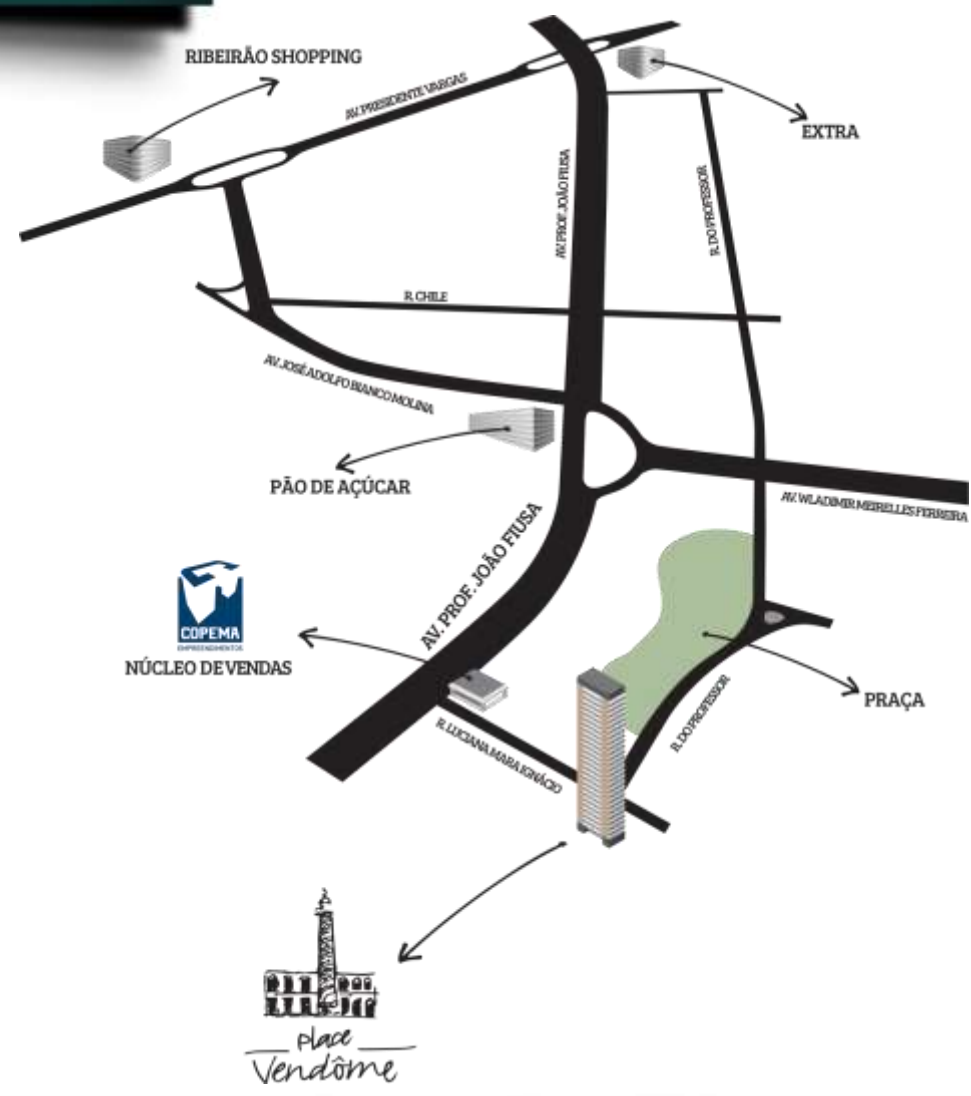

Localização