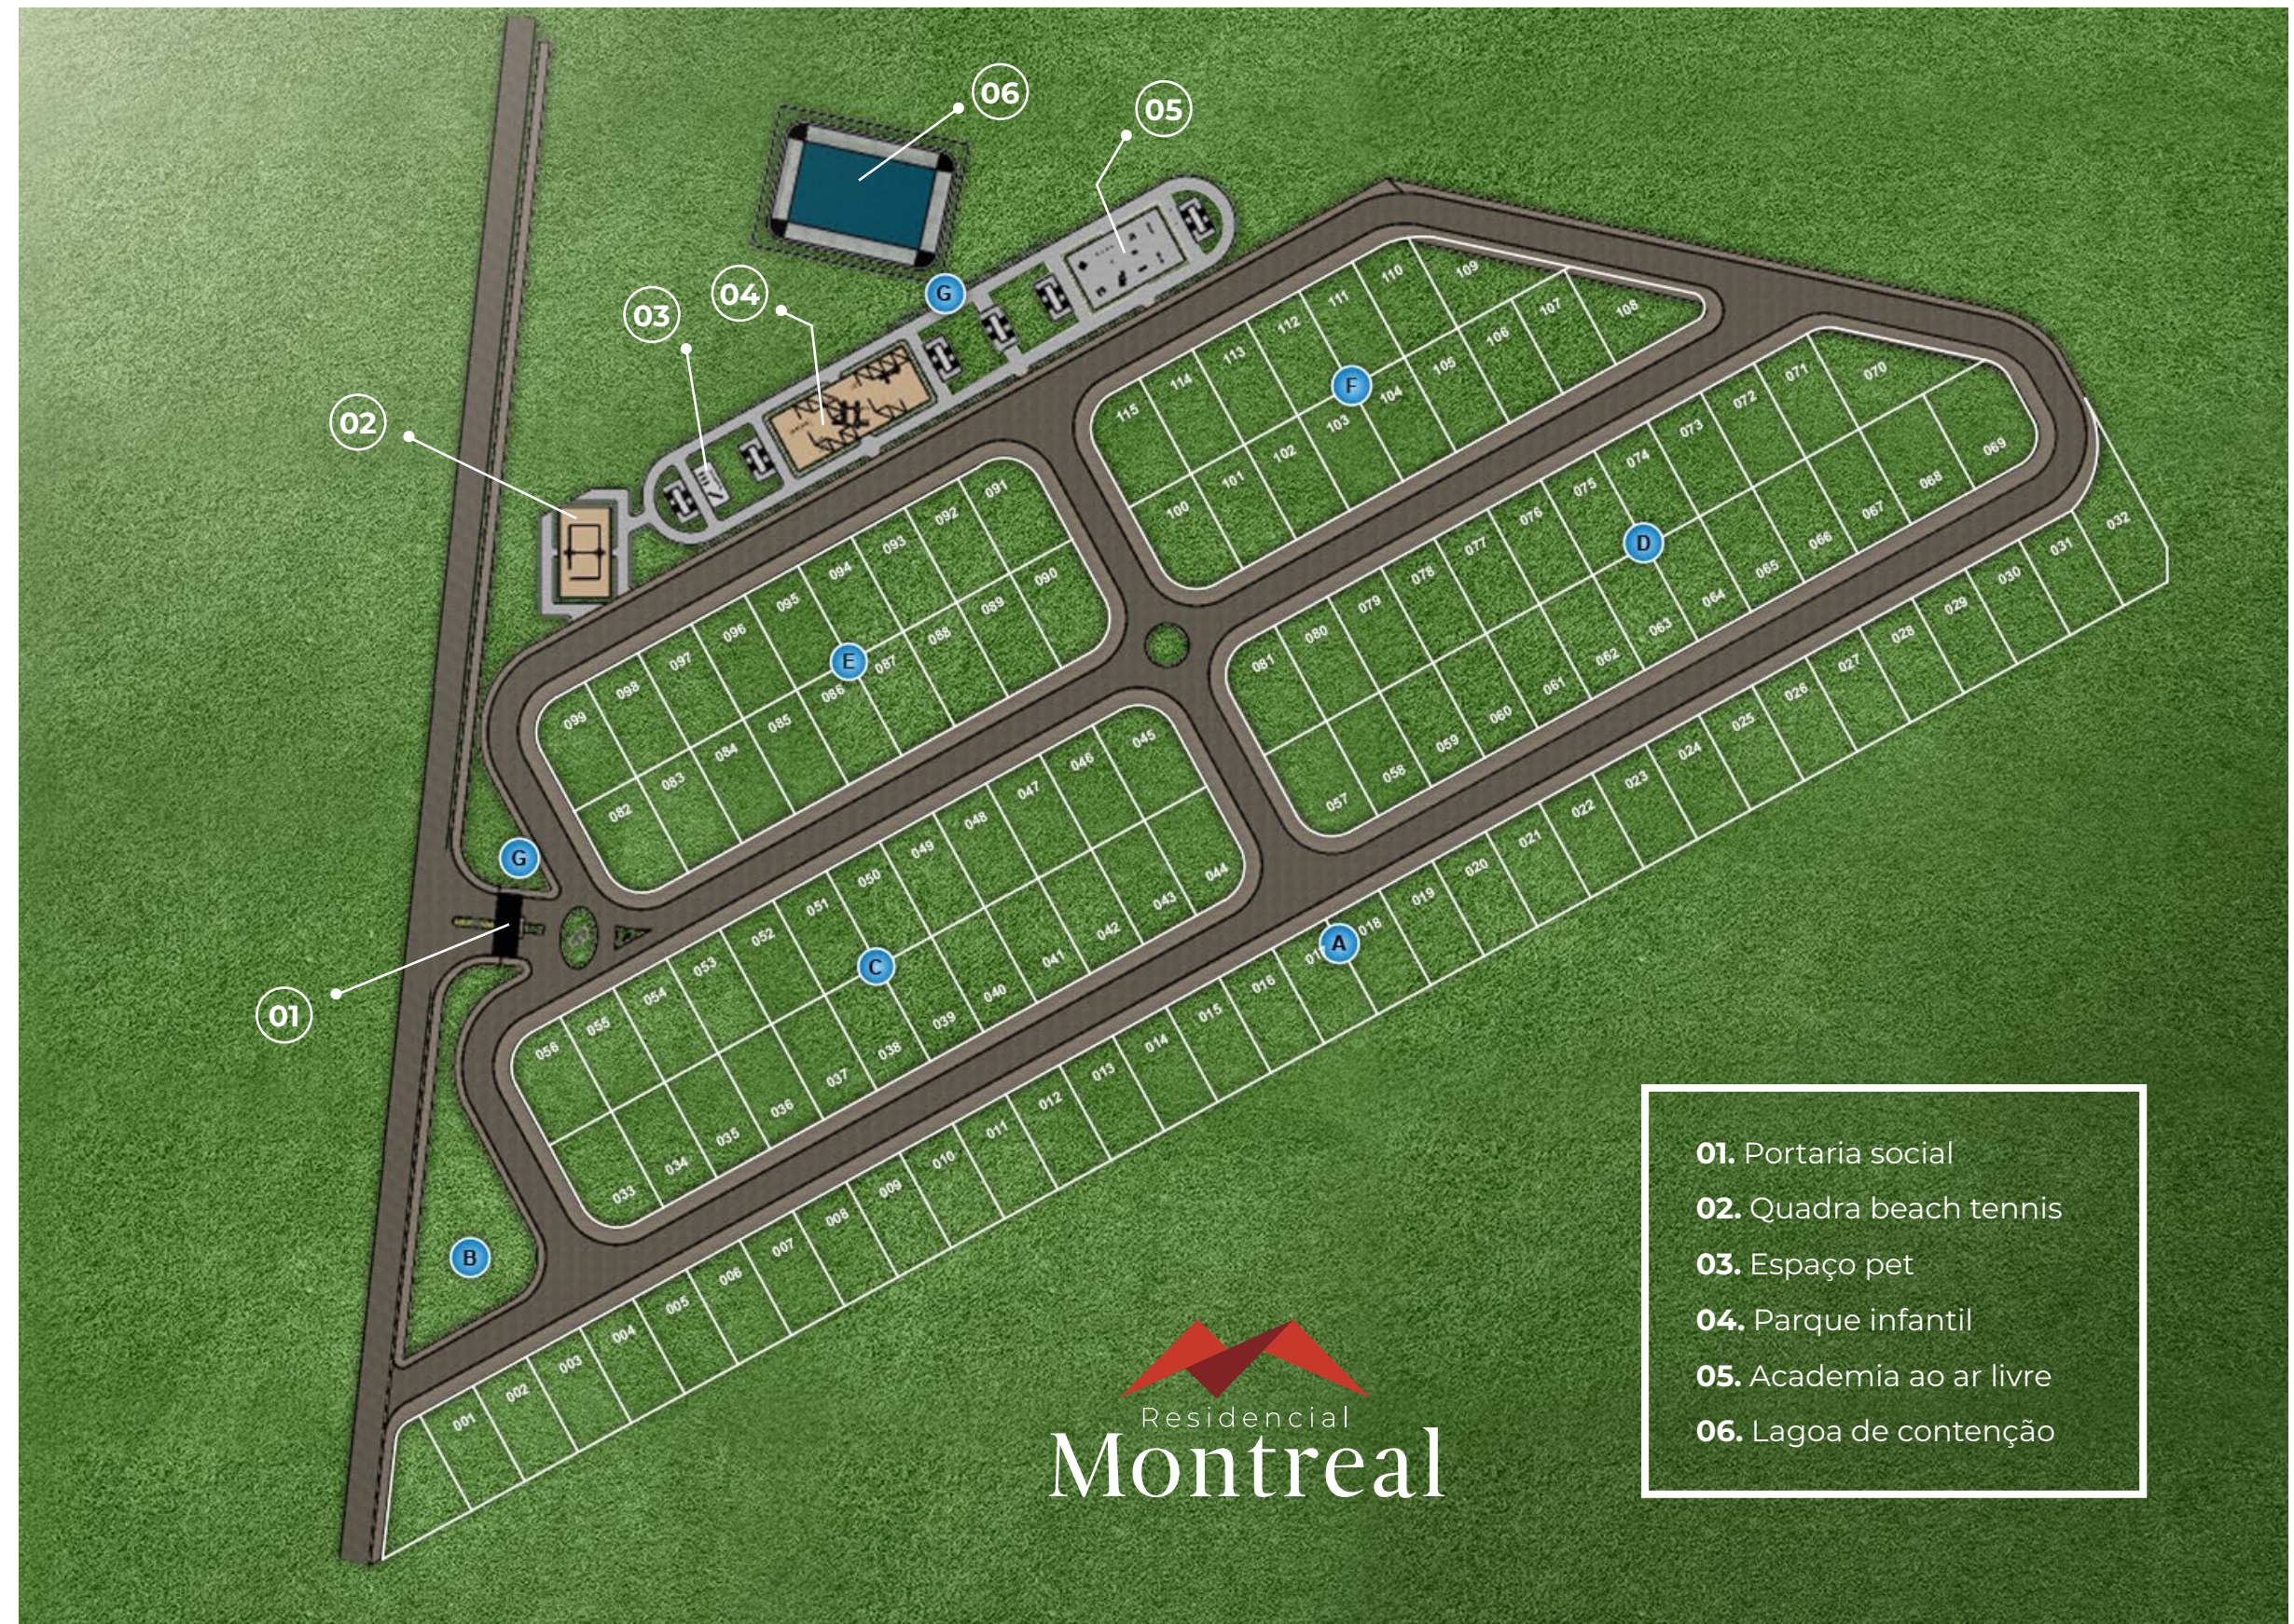

garantia

MONTREAL É UM RESIDENCIAL DE ALTO PADRÃO, ONDE TODAS AS RESIDÊNCIAS TERÃO CALÇADA ECOLÓGICA E RECUO FRONTAL COM SENSÇÃO DE LIBERDADE, MANTENDO O CONCEITO SOFISTICADO DE TODO ESPAÇO.

Projeto Urbanístico

Montreal

ÁREA TOTAL DO
EMPREENDIMENTO: 83.788M²

- LOTES A PARTIR DE 350M²
- NÚMERO DE LOTES: 115
- CALÇADA ECOLÓGICA DE 4M
- ÁREA VERDE
- PISTA DE CAMINHADA
- QUADRA DE BEACH TENNIS
- ESPAÇO PET

- 01. Portaria social
- 02. Quadra beach tennis
- 03. Espaço pet
- 04. Parque infantil
- 05. Academia ao ar livre
- 06. Lagoa de contenção

Residencial
Montreal

NOVO PADRÃO
DE RESIDENCIAL EM

Itápolis

Rod. Vicinal Prefeito Tarquinio Bellantani, Km 3.5

REALIZAÇÃO:

VENDAS: